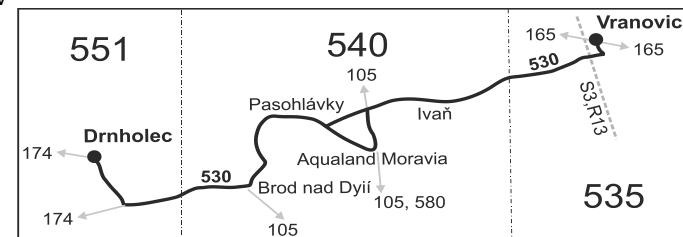

Vysvětlivky:

- ⇒ spoje navazující na linku 530
- (z) zastávka celodenně na znamení
- }
- ♿ spoj s bezbariérově přístupným vozidlem
- ♣ jede v pracovních dnech
- Ⓢ jede v sobotu

1. + jede v neděli a ve státem uznávané svátky
   - **16** jede také 31.12., nejede 24.12.
   - **17** jede také 31.12.
   - **50** nejede od 23.12. do 3.1., 31.1., od 17.2. do 21.2., 9.4., od 1.7. do 31.8., 29.10. a 30.10.
2. Vzhledem ke stavebnímu stavu zastávek nelze garantovat bezbariérový nástup do a výstup z vozidla na všech zastávkách.
3. P ze zastávky Drnholec pokračuje dále jako linka 174 do zast. Nový Přerov

Šťastnou cestu s IDS JMK