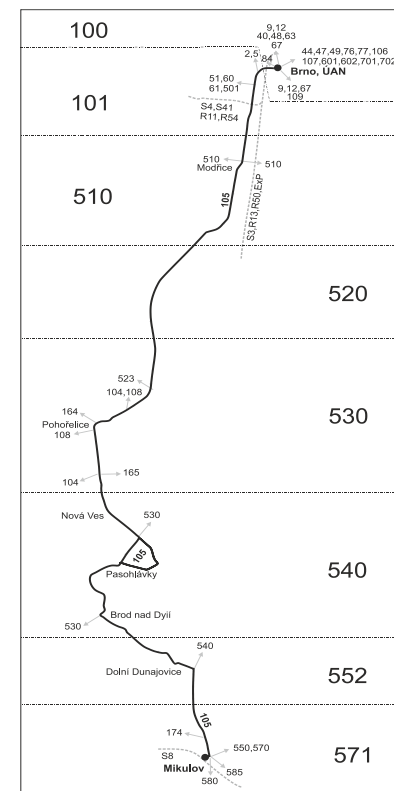

Číslo spoje:		201	203	205	551	207	209	211	553	213	215	555	217	219	
Úsek	Zóna	Zastávka	Ⓢ17	Ⓢ17	Ⓢ17	Ⓢ17	Ⓢ17	Ⓢ17	Ⓢ17	Ⓢ17	Ⓢ16	Ⓢ16	Ⓢ10	Ⓢ10	
N	100	Brno, UAN Zvonařka - stanoviště 10		6:25	7:55	8:55	9:55	11:55	13:55	15:55	16:55	17:55	18:55	19:55	22:35
	100	Brno, Strážní (z)		6:28	7:58	8:58	9:58	11:58	13:58	15:58	16:58	17:58	18:58	19:58	22:38
	101	Brno, Ústřední hřbitov		6:31	8:01	9:01	10:01	12:01	14:01	16:01	17:01	18:01	19:01	20:01	22:41
	510	* Modřice, Tyršova		6:37	8:07	9:07	10:07	12:07	14:07	16:07	17:07	18:07	19:07	20:07	22:47
	530	* Pohořelice, průmyslová zóna východ (z)		6:50	8:20	9:20	10:20	12:20	14:20	16:20	17:20	18:20	19:20	20:20	23:00
	530	Pohořelice, Brněnská		6:51	8:21	9:21	10:21	12:21	14:21	16:21	17:21	18:21	19:21	20:21	23:01
	530	Pohořelice, nám. příj.		6:53	8:23	9:23	10:23	12:23	14:23	16:23	17:23	18:23	19:23	20:23	23:03
		⇒ 108 Znojmo												23:05	
		⇒ 164 Moravský Krumlov		7:00											
	530	Pohořelice, nám. odj.	4:55	6:55	8:25	9:25	10:25	12:25	14:25	16:25	17:25	18:25	19:25	20:25	23:05
	530	Pohořelice, MěÚ	4:57	6:57	8:27	9:27	10:27	12:27	14:27	16:27	17:27	18:27	19:27	20:27	23:07
	530	Pohořelice, průmyslová zóna jih (z)	4:58	6:58	8:28	9:28	10:28	12:28	14:28	16:28	17:28	18:28	19:28	20:28	23:08
	530	Pohořelice, Velký Dvůr rozc. (z)	4:59	6:59	8:29	9:29	10:29	12:29	14:29	16:29	17:29	18:29	19:29	20:29	23:09
	540	Pohořelice, Nová Ves	5:03	7:03	8:33	9:33	10:33	12:33	14:33	16:33	17:33	18:33	19:33	20:33	23:13
	540	Pasohlávky, rozc. Ivaň (z)	5:07	7:07	8:37	9:37	10:37	12:37	14:37	16:37	17:37	18:37	19:37	20:37	23:17
	540	Pasohlávky, Aqualand Moravia	}	}	8:42	9:42	10:42	12:42	14:42	16:42	17:42	18:42	19:42	20:42	}
	540	Pasohlávky, u kostela	5:10	7:10	8:48	9:48	10:48	12:48	14:48	16:48	17:48	18:48	19:48	20:48	23:20
		⇒ 530 Dmholc			9:10					17:10		20:10			
	540	Brod nad Dyjí, ObÚ	5:16	7:16	8:54	9:54	10:54	12:54	14:54	16:54	17:54	18:54	19:54	20:54	23:26
	552	Dolní Dunajovice, Hlavní	5:22	7:22	9:00	10:00	11:00	13:00	15:00	17:00	18:00	19:00	20:00	21:00	23:32
	552	Dolní Dunajovice, Jednota	5:24	7:24	9:02	10:02	11:02	13:02	15:02	17:02	18:02	19:02	20:02	21:02	23:34
	552	Dolní Dunajovice, rozc. (z)	5:27	7:27	9:05	10:05	11:05	13:05	15:05	17:05	18:05	19:05	20:05	21:05	23:37
	552	Bavory, rozc. (z)	5:29	7:29	9:07	10:07	11:07	13:07	15:07	17:07	18:07	19:07	20:07	21:07	23:39
	571	Mikulov, Brněnská (z)	5:33	7:33	9:11	10:11	11:11	13:11	15:11	17:11	18:11	19:11	20:11	21:11	23:43
	571	Mikulov, 22.dubna	5:34	7:34	9:12	10:12	11:12	13:12	15:12	17:12	18:12	19:12	20:12	21:12	23:44
	571	Mikulov, u parku	5:36	7:36	9:14	10:14	11:14	13:14	15:14	17:14	18:14	19:14	20:14	21:14	23:46
	571	Mikulov, žel.st.	5:39	7:39	9:17	10:17	11:17	13:17	15:17	17:17	18:17	19:17	20:17	21:17	23:49

Vysvětlivky:

- ⇒ spoje navazující na linku 105
- (z) zastávka celodenně na znamení
- }
- Ⓢ spoj s bezbariérově přístupným vozidlem
- Ⓢ10 nejede 24.12. a 31.12.
- Ⓢ16 jede také 31.12., nejede 24.12.
- Ⓢ17 jede také 31.12.
- N úsekovou jízdenku nelze vydat

- Ⓢ jede v sobotu
- † jede v neděli a ve státem uznávané svátky

Vzhledem ke stavebnímu stavu zastávek nelze garantovat bezbariérový nástup do a výstup z vozidla na všech zastávkách.

* spoje projíždí mezi zastávkami Modřice, Tyršova resp. Modřice, Brněnská a Pohořelice, průmyslová zóna východ přes tarifní zónu 520

Šťastnou cestu s IDS JMK