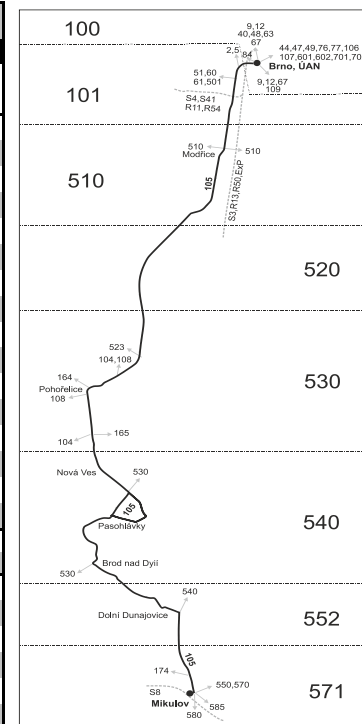

Číslo spoje:		202	204	552	206	208	210	554	212	214	556	216	218	220	
Úsek	Zóna	Zastávka	Ⓢ17	Ⓢ17	Ⓢ17	Ⓢ17	Ⓢ17	Ⓢ17	Ⓢ17	Ⓢ16	Ⓢ16	Ⓢ10	Ⓢ10	Ⓢ10	
	571	Mikulov, žel.st.	4:10	5:40	6:40	7:40	9:35	11:35	13:35	14:35	15:35	17:35	18:35	20:35	22:20
	571	Mikulov, u parku	4:13	5:43	6:43	7:43	9:38	11:38	13:38	14:38	15:38	17:38	18:38	20:38	22:23
	571	Mikulov, Brněnská (z)	4:16	5:46	6:46	7:46	9:41	11:41	13:41	14:41	15:41	17:41	18:41	20:41	22:26
	552	Bavory, rozc. (z)	4:20	5:50	6:50	7:50	9:45	11:45	13:45	14:45	15:45	17:45	18:45	20:45	22:30
	552	Dolní Dunajovice, rozc. (z)	4:22	5:52	6:52	7:52	9:47	11:47	13:47	14:47	15:47	17:47	18:47	20:47	22:32
	552	Dolní Dunajovice, Jednota	4:25	5:55	6:55	7:55	9:50	11:50	13:50	14:50	15:50	17:50	18:50	20:50	22:35
	552	Dolní Dunajovice, Hlavní	4:27	5:57	6:57	7:57	9:52	11:52	13:52	14:52	15:52	17:52	18:52	20:52	22:37
	540	Brod nad Dyjí, ObÚ	4:33	6:03	7:03	8:03	9:58	11:58	13:58	14:58	15:58	17:58	18:58	20:58	22:43
	540	Pasohlávky, u kostela	4:39	6:09	7:09	8:09	10:04	12:04	14:04	15:04	16:04	18:04	19:04	21:04	22:49
	540	Pasohlávky, Aqualand Moravia	}	}	}	}	10:10	12:10	14:10	15:10	16:10	18:10	19:10	21:10	}
	540	Pasohlávky, rozc.Ivaň (z)	4:42	6:12	7:12	8:12	10:12	12:12	14:12	15:12	16:12	18:12	19:12	21:12	22:52
	540	Pohořelice, Nová Ves	4:46	6:16	7:16	8:16	10:16	12:16	14:16	15:16	16:16	18:16	19:16	21:16	22:56
	530	Pohořelice, Velký Dvůr rozc. (z)	4:51	6:21	7:21	8:21	10:21	12:21	14:21	15:21	16:21	18:21	19:21	21:21	23:01
	530	Pohořelice, průmyslová zóna jih (z)	4:52	6:22	7:22	8:22	10:22	12:22	14:22	15:22	16:22	18:22	19:22	21:22	23:02
	530	Pohořelice, MěÚ	4:53	6:23	7:23	8:23	10:23	12:23	14:23	15:23	16:23	18:23	19:23	21:23	23:03
	530	Pohořelice, nám.	4:55	6:25	7:25	8:25	10:25	12:25	14:25	15:25	16:25	18:25	19:25	21:25	23:05
		⇒ 108 Znojmo												23:05	
		⇒ 165 Hustopeče					10:52		14:52		18:52				
	530	Pohořelice, Brněnská	4:57	6:27	7:27	8:27	10:27	12:27	14:27	15:27	16:27	18:27	19:27	21:27	
	530	* Pohořelice, průmyslová zóna východ (z)	4:58	6:28	7:28	8:28	10:28	12:28	14:28	15:28	16:28	18:28	19:28	21:28	
Ne lze vydat	510	* Modřice, Brněnská	5:12	6:42	7:42	8:42	10:42	12:42	14:42	15:42	16:42	18:42	19:42	21:42	
	101	Brno, Ústřední hřbitov	5:18	6:48	7:48	8:48	10:48	12:48	14:48	15:48	16:48	18:48	19:48	21:48	
	100	Brno, Strážní (z)	5:21	6:51	7:51	8:51	10:51	12:51	14:51	15:51	16:51	18:51	19:51	21:51	
	100	Brno, ÚAN Zvonařka	5:25	6:55	7:55	8:55	10:55	12:55	14:55	15:55	16:55	18:55	19:55	21:55	

Vysvětlivky:

⇒ spoje navazující na linku 105

(z) zastávka celodenně na znamení

} spoj jede po jiné trase

♿ spoj s bezbariérově přístupným vozidlem

Ⓢ jede v sobotu

+ jede v neděli a ve státem uznávané svátky

10 nejede 24.12. a 31.12.

16 jede také 31.12., nejede 24.12.

17 jede také 31.12.

Vzhledem ke stavebnímu stavu zastávek nelze garantovat bezbariérový nástup do a výstup z vozidla na všech zastávkách.

* spoje projíždí mezi zastávkami Modřice, Tyršova resp. Modřice, Brněnská a Pohořelice, průmyslová zóna východ přes tarifní zónu 520

Šťastnou cestu s IDS JMK