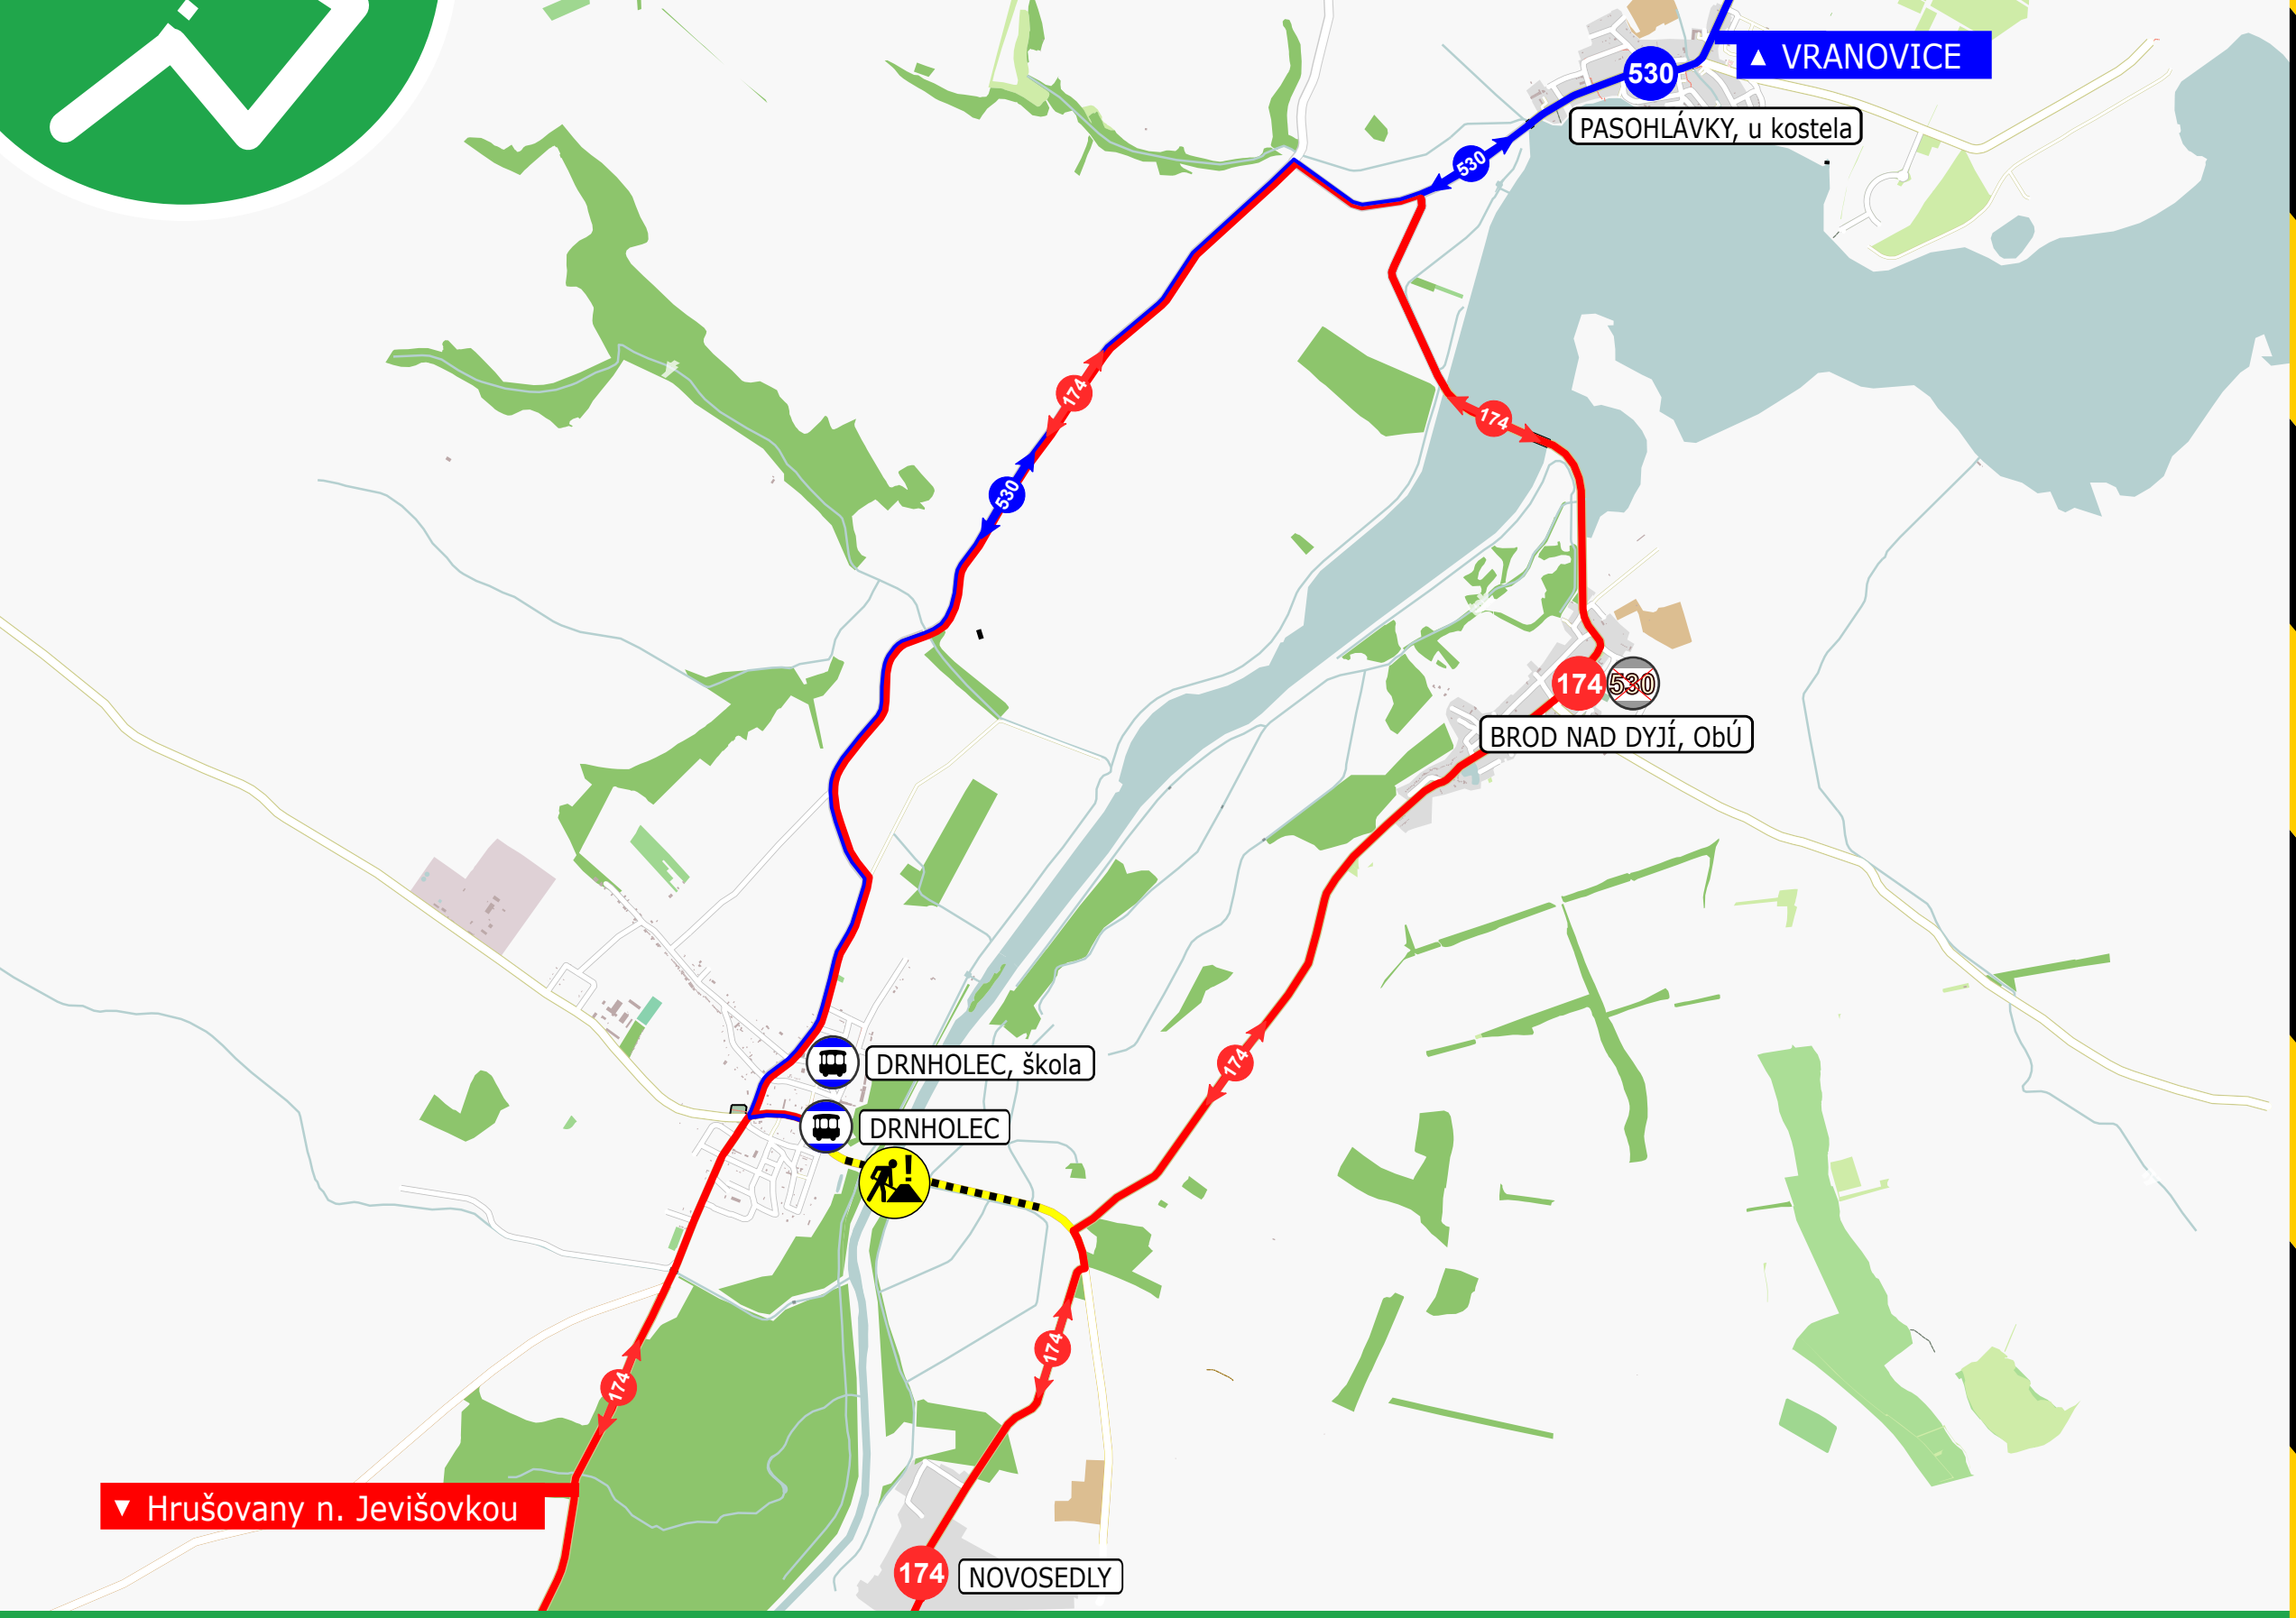

UZAVÍRKA MOSTU NA SILNICI Č. 414 U OBCE DRNHOLEC ODKLONOVÁ TRASA LINEK IDS JMK Č. 174 A 530

Za veškeré komplikace se omlouváme.